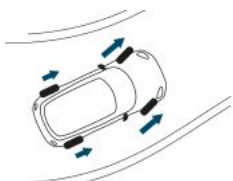

Стиль інтер'єру MINI Yours Interior Style Piano Black з підсвічуванням

ПАКЕТИ ТА ОПЦІЇ

Функції

Світлодіодні фари
S05A2

John Cooper Works рульове колесо з
шкіряною оббивкою
S02XC

MINI driving modes
S04VA

Performance Control
S02VG